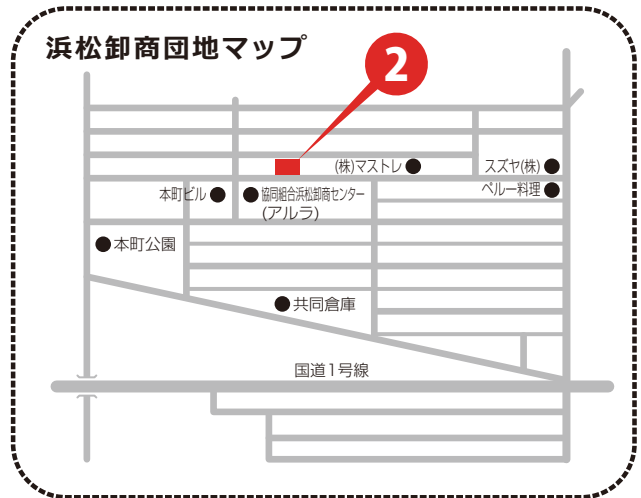

浜松 HAMAMATSU MAP

SUPER PLANNING CO.,LTD. (株式会社スーパープランニング)

浜松オフィス

① 〒430-0854 静岡県浜松市中央区瓜内町1937

ROOTOTE CORPORATION (株式会社ルートート)

浜松オフィス

① 〒430-0854 静岡県浜松市中央区瓜内町1937

EC DEPT

② 〒432-8055 静岡県浜松市中央区卸本町30番地

HAMAMATSU MAP